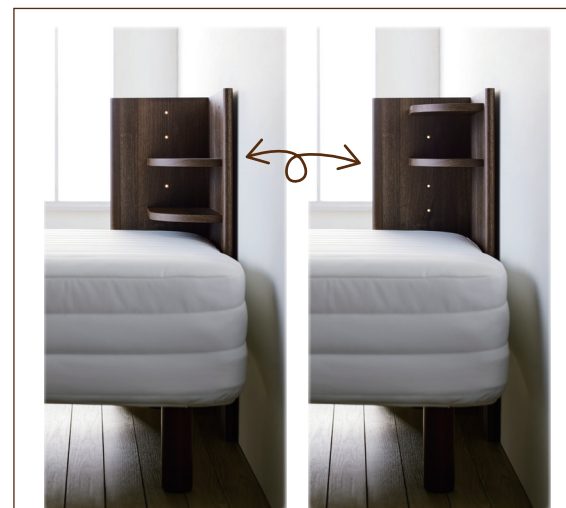

Roodeft

ルーデフト

後付けコーナーヘッドボード

Z-z-z

ASAHI WOOD
ASAHI WOOD PRODUCTS CO., LTD.

POINT コーナー部分に後付け設置でベッドまわりをすっきり収納

棚板は6段階で高さの調節が可能
床より約44cm～76cm(6.4cm ビッチ)

コーナーの省スペースで設置可能

棚板のコーナー部分は配線を通すことができます

左置き

右置き

組み立て時に左右の置き方を
選ぶことができます

明るいナチュラル木目

落ち着いたダークブラウン木目

RDS-8050CR-NA

ルーデフト 後付けコーナーヘッドボード NA
SIZE:485x275x790mm
JAN:4582570 248755